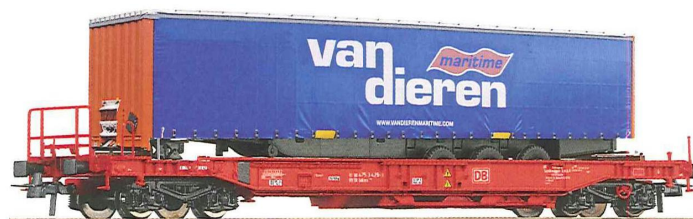

66617 / 66977 Draagwagens (DB)

Draagwagen met trailers van NL bedrijven in actuele bedrijfstoestand.

66617 (van Dieren) Prijs: € 46,40

66977 (Vos Logistics) Prijs: € 46,40